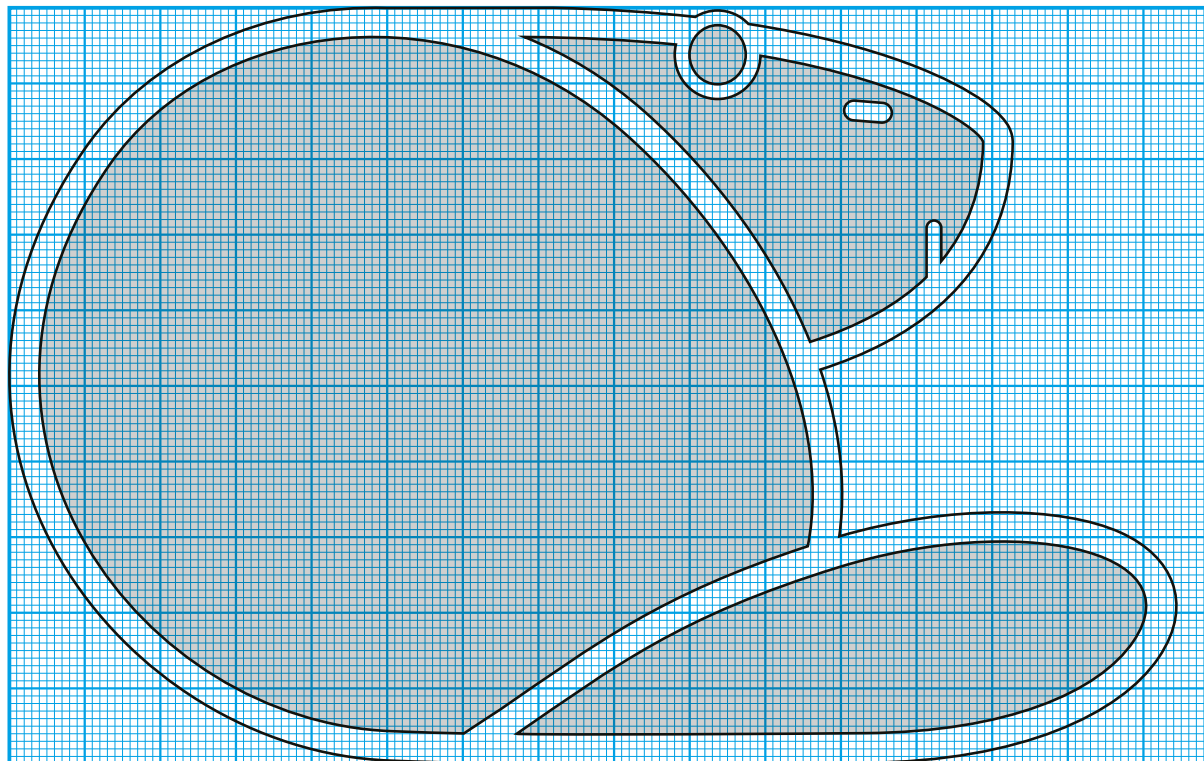

Vizualna identiteta projekta LIFE BOBER / LIFE BEAVER

LIFE 19/GIE/SI/001111

LIFE BOBER

*LIFE with the beaver, wetlands
and climate change*
*Življenje z bobrom, mokrišči
in podnebnimi spremembami*

LIFE19 GIE/SI/001111

Konstrukcija znaka BOBER je podana
zgolj shematsko, saj v digitalni dobi ni
potrebe po ponovljivosti risbe.

Original je v elektronski obliki in je
priložen posebej.

Napis LIFE BOBER in LIFE BEAVER sta enake velikosti, zato zamenjava jezikovne variante ne vpliva na kompozicijo.